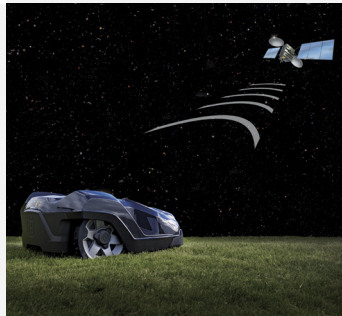

Navigace s pomocí GPS

Integrovaný systém GPS vytváří mapu zahrady, včetně umístění ohraničujících a naváděcích vodičů. Husqvarna Automower® následně registruje, které části zahrady již sekačka sekala a podle toho upravuje její pohyb při sečení. Tím zajistí optimální pokrytí celé travnaté plochy a excelentní výsledek sečení.